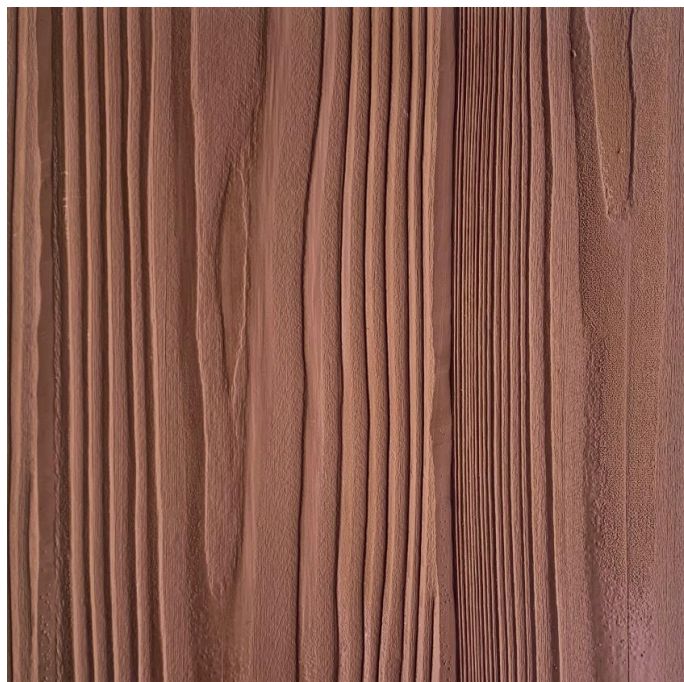

衝撃の形状 ゴムの新しい発想！

木目調・石目調ゴムシート

本物

そっくりくん[®]

※実際の製品の色は、異なる場合があります。

特徴

- 木目・石目の3D形状により滑りにくい！
- 耐油性に優れた合成ゴム！
- ライター等の火源に対し、防炎性能良好！
- においが少なく、室内インテリアにも最適！
- 特殊コート剤(受注仕様)により防汚性良好！

物性仕様

項目	内容
強度	7MPa以上
伸び	200%以上
※滑り性 (C.S.R.試験)	乾燥時：0.7
	湿潤時：0.6

※自社試験要領 試験片 木目調ゴム 強度・伸びは、ゴムコンパウンド物性

塩ビ床材との比較

項目	そっくりくん	塩ビ床材	当社品 特徴
硬さ	○	△	柔らかく柔軟性有
摩耗性	○	△	耐摩耗性良好
耐寒性	○	△	低温領域でも弾性有
移行性	○	○	床材への汚染性少ない
防滑性	○	△	防滑性 良好

そっくりくん 製品サイズ仕様

標準品サイズ 3mm厚 × 600mm × 600mm

※厚みは、突起を含みません。仕様は、都合により予告なく変更になる場合があります。保管時において、ゴム同士を重ね置きした場合、変色・色移行することがあります。光が当たる場所に置いた場合、表面の色が変色することがあります。

- ★色・形状のオーダーメイドについては、ご相談ください。
- ★価格については、数量に応じた価格設定となっておりますので、お問い合わせください。